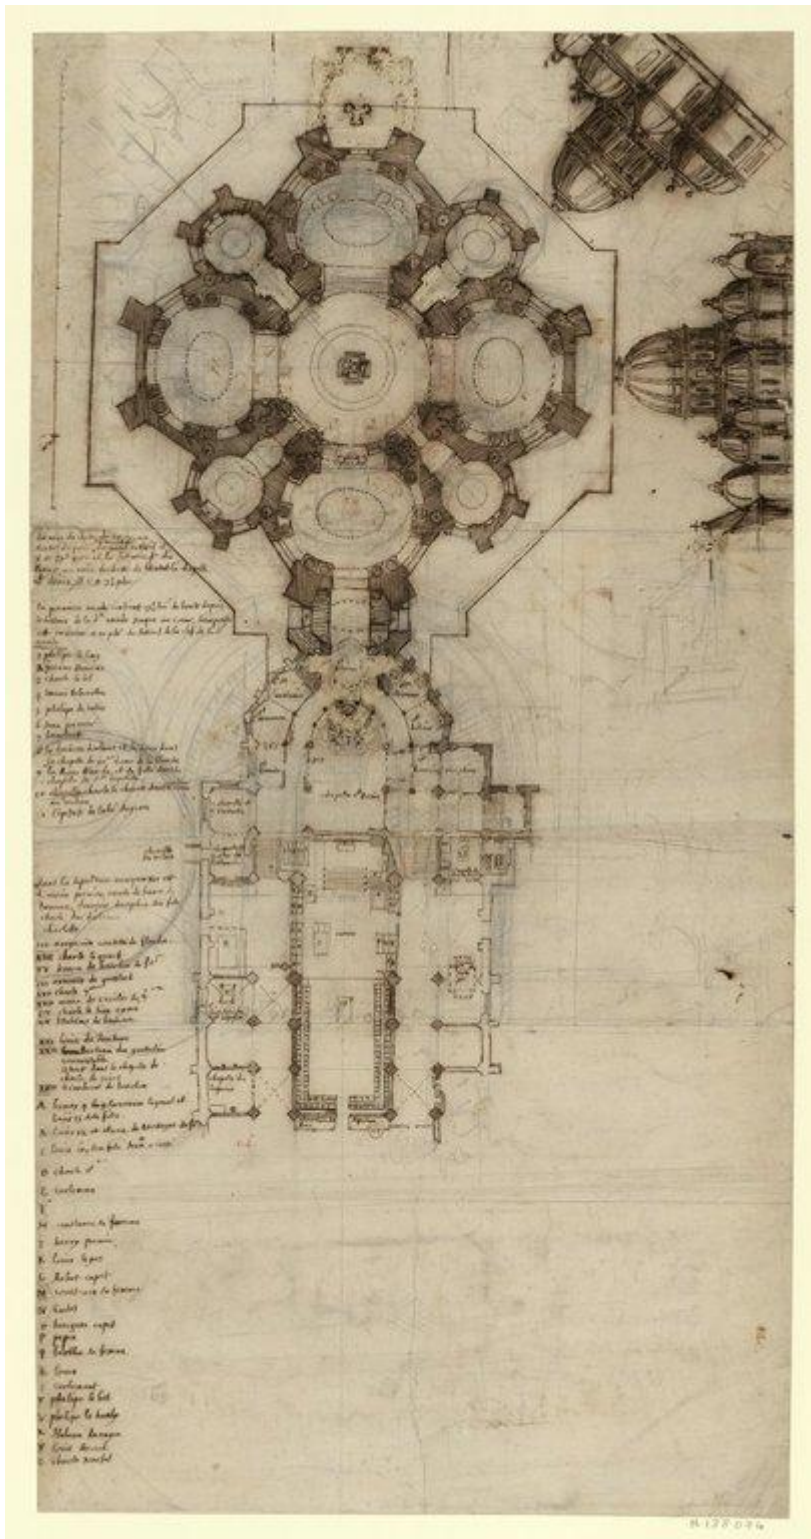

Cour de France.fr / Représentation et festivités / Funérailles et nécropoles / Ouvrages avant 1800 / Plan général de l'abbaye de Saint-Denis avec les tombeaux et le projet de la chapelle funéraire des Bourbons

## **Plan général de l'abbaye de Saint-Denis avec les tombeaux et le projet de la chapelle funéraire des Bourbons**

Plan. Source : Gallica

**François Mansart, Plan général de l'église de l'abbaye de Saint-Denis avec les tombeaux et le projet de la chapelle funéraire des Bourbons, 1665.**