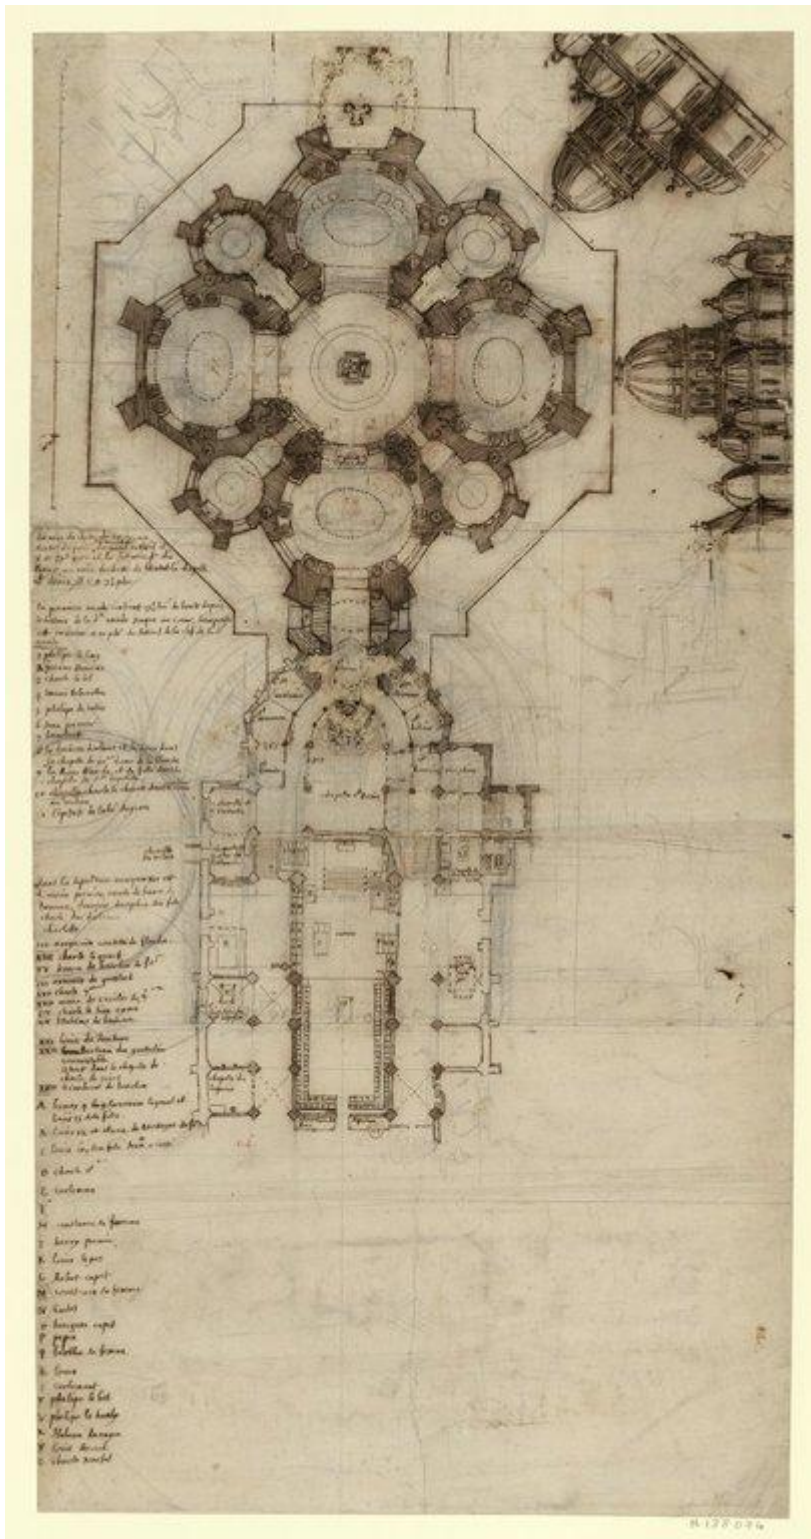

Cour de France.fr / Représentation et festivités / Funérailles et nécropoles / Ouvrages avant 1800 / Plan général de l'abbaye de Saint-Denis avec les tombeaux et le projet de la chapelle funéraire des Bourbons

François Mansart

Plan général de l'abbaye de Saint-Denis avec les tombeaux et le projet de la chapelle funéraire des Bourbons

Plan. Source : Gallica

François Mansart, Plan général de l'église de l'abbaye de Saint-Denis avec les tombeaux et le projet de la chapelle funéraire des Bourbons, 1665.